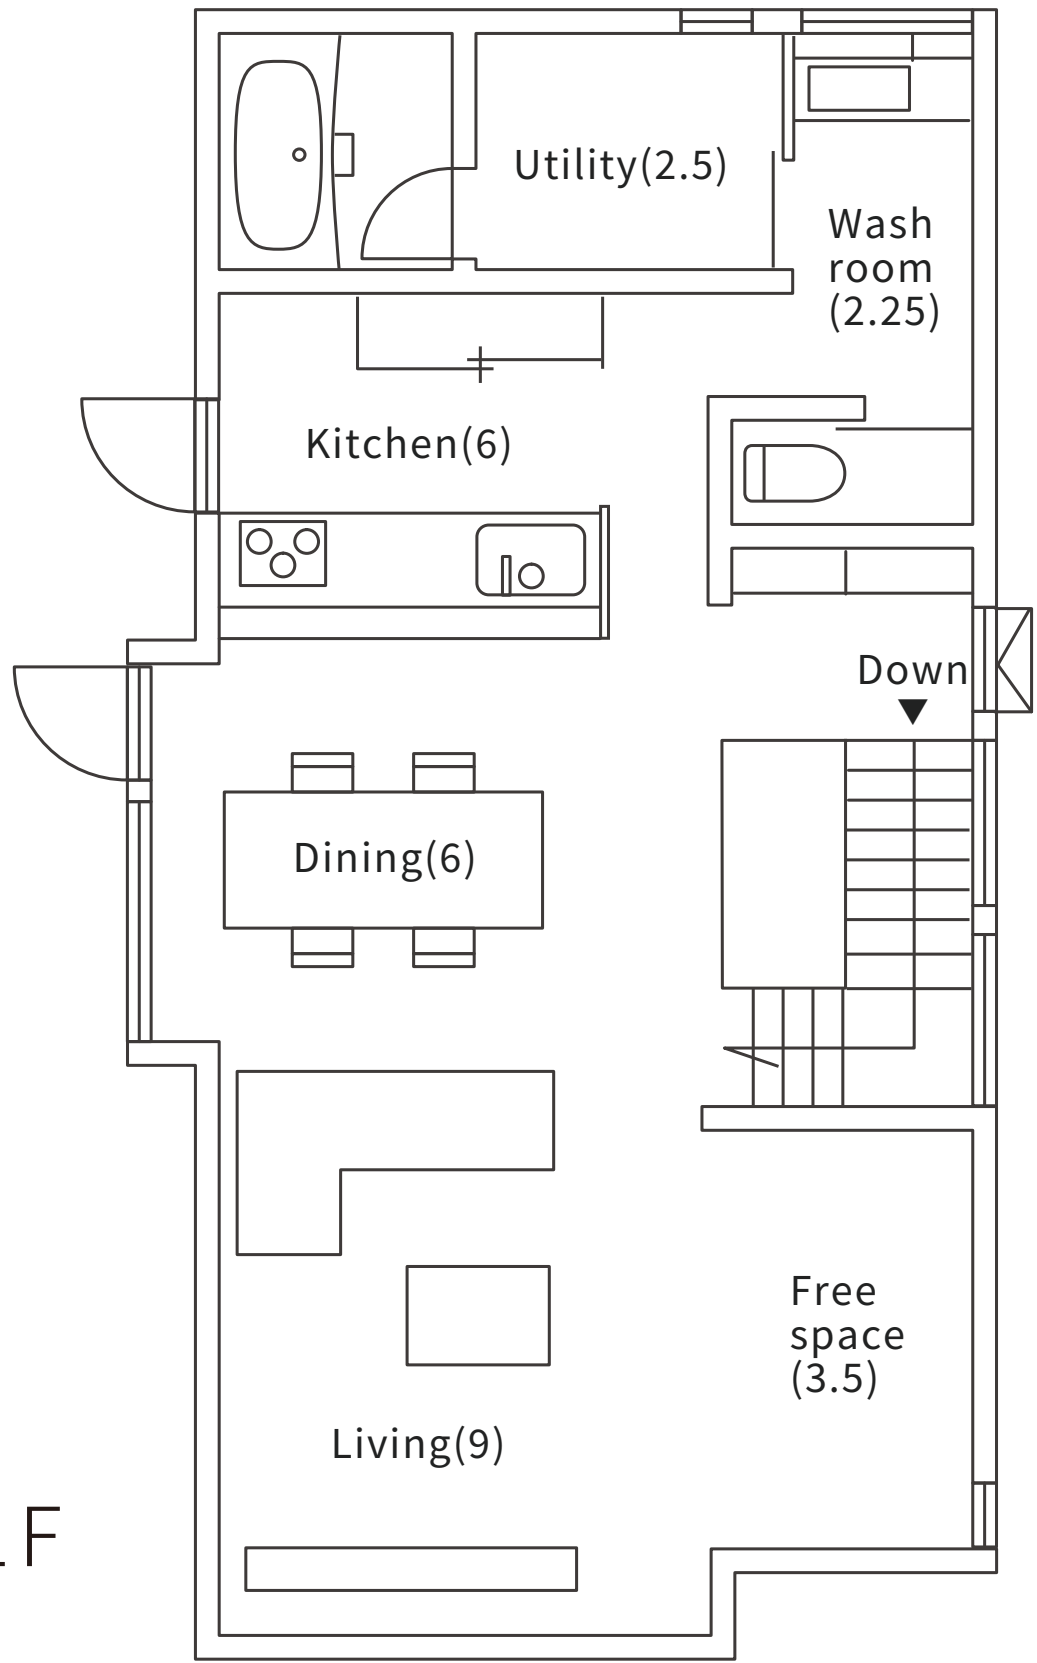

1F

2F

琴似発寒川

遊歩道

道路幅員 11m

隣地境界線 29,653

道路境界線 17,756

隣地境界線 23,749