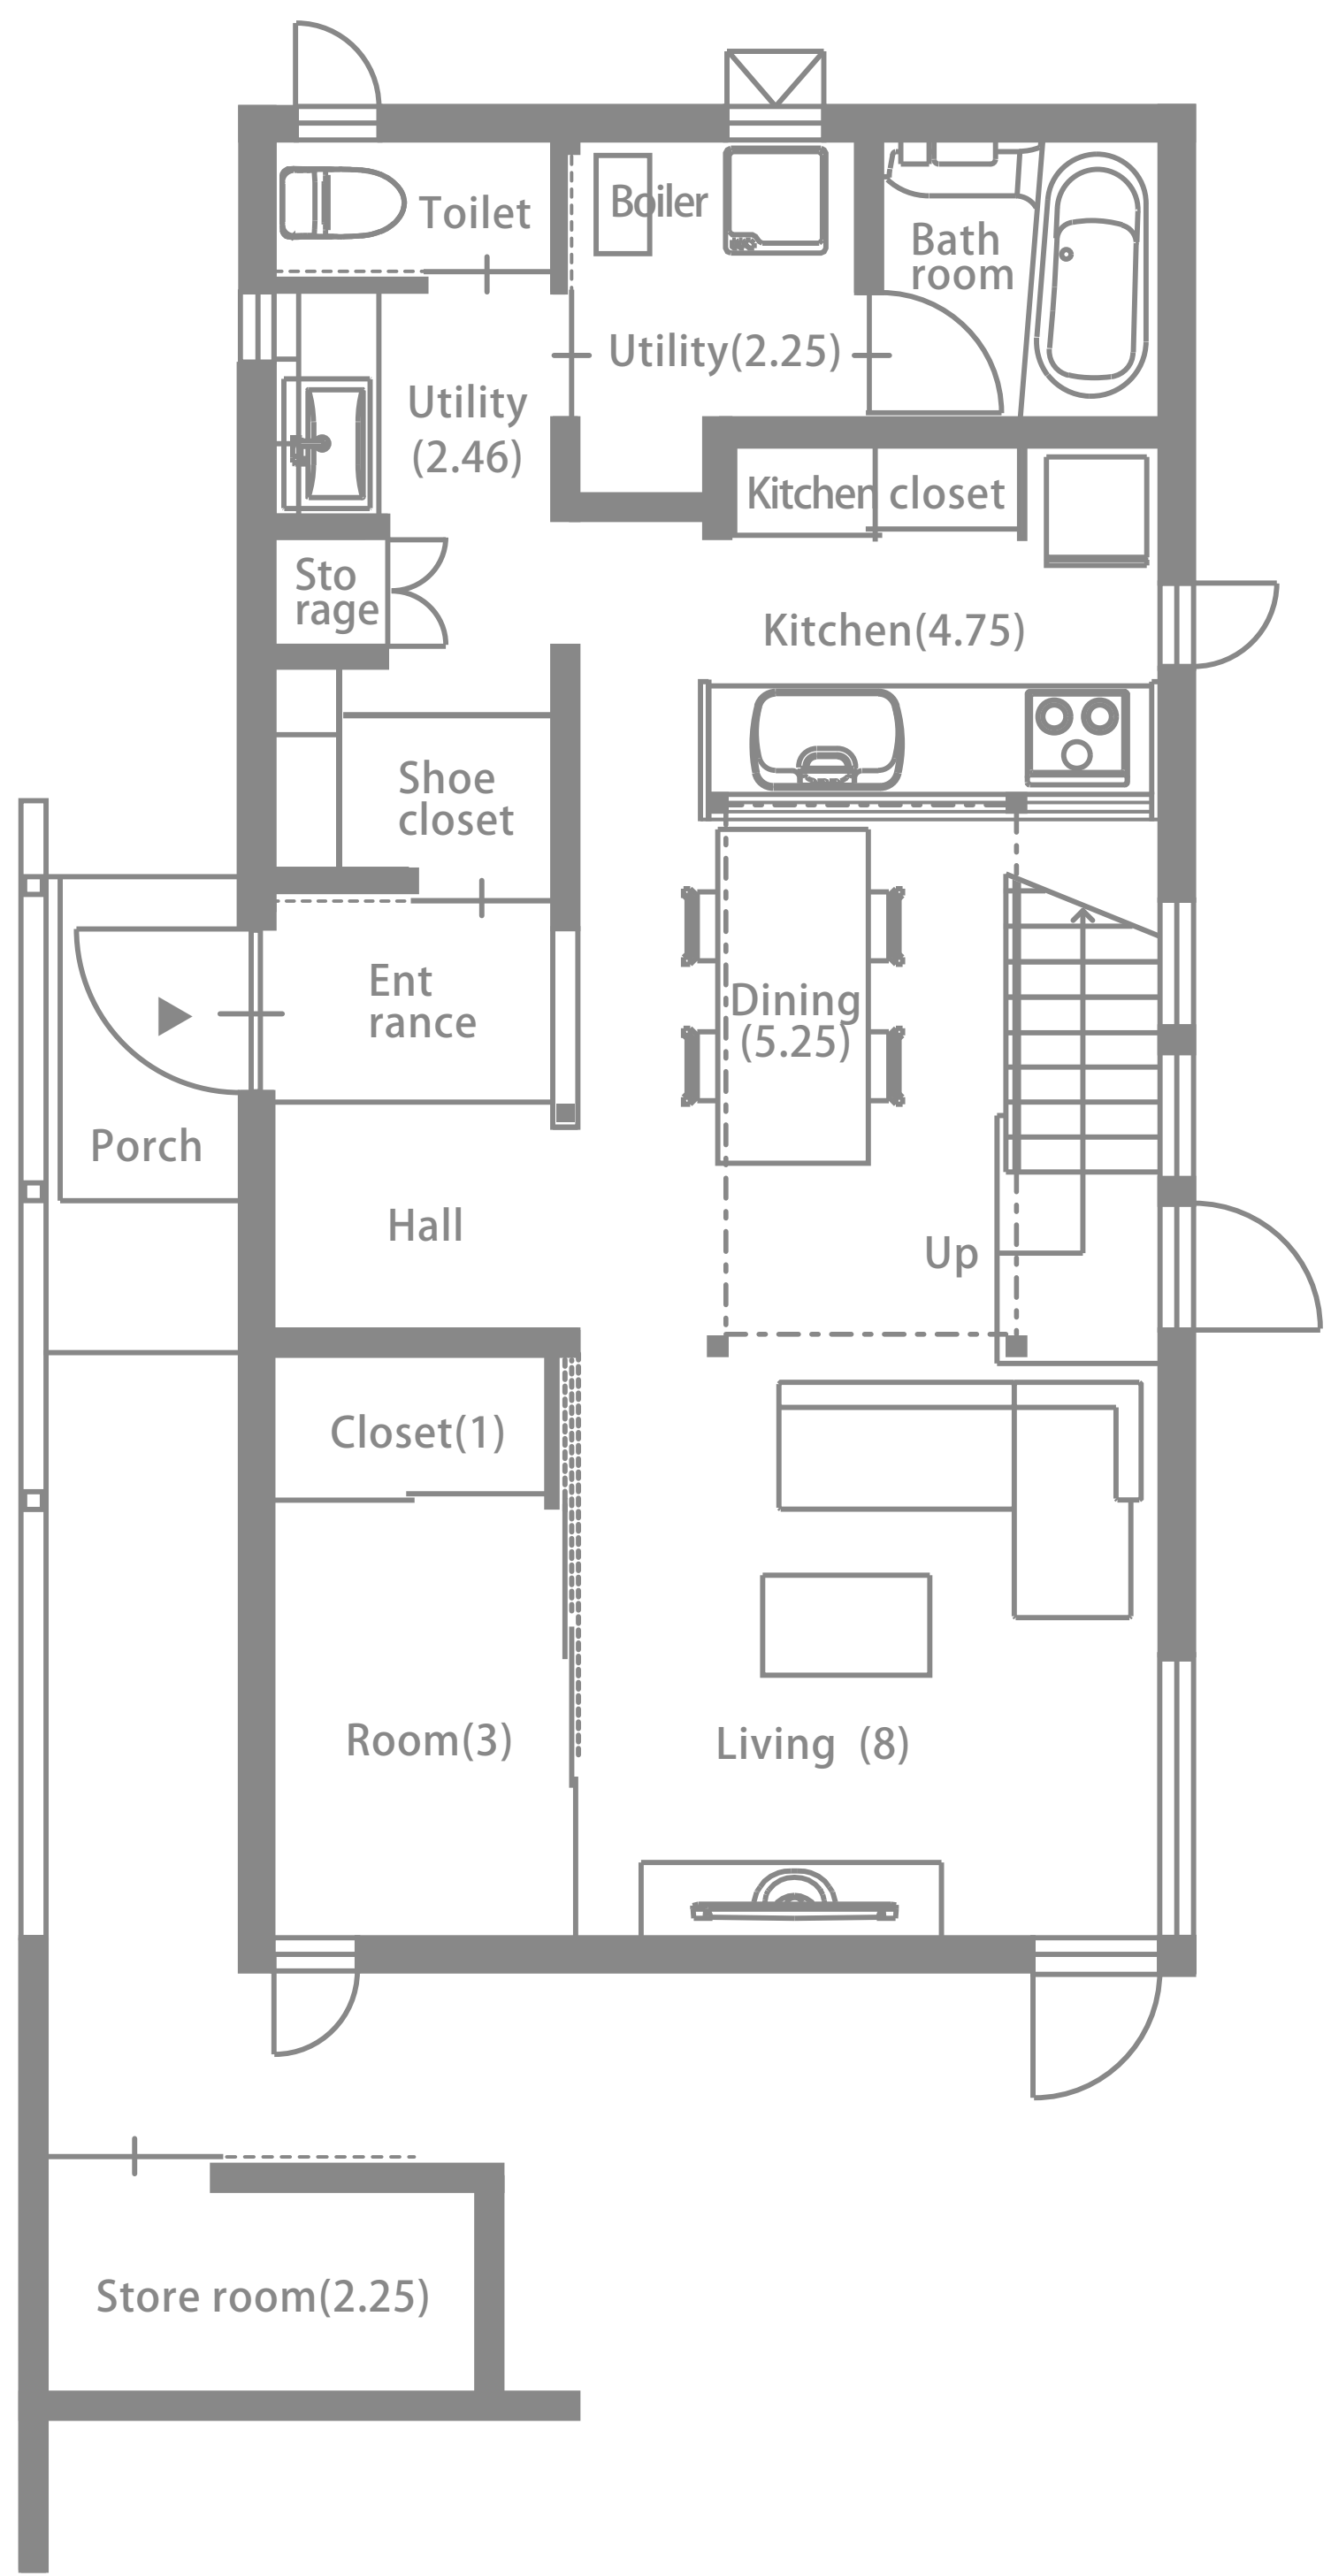

隣地境界線19,870

隣地境界線13,740

隣地境界線 19,897

道路幅員  
8m

道路境界線 13,750

5,460

1 F

10,920

2 F

Store room(2.25)

1 F

2 F