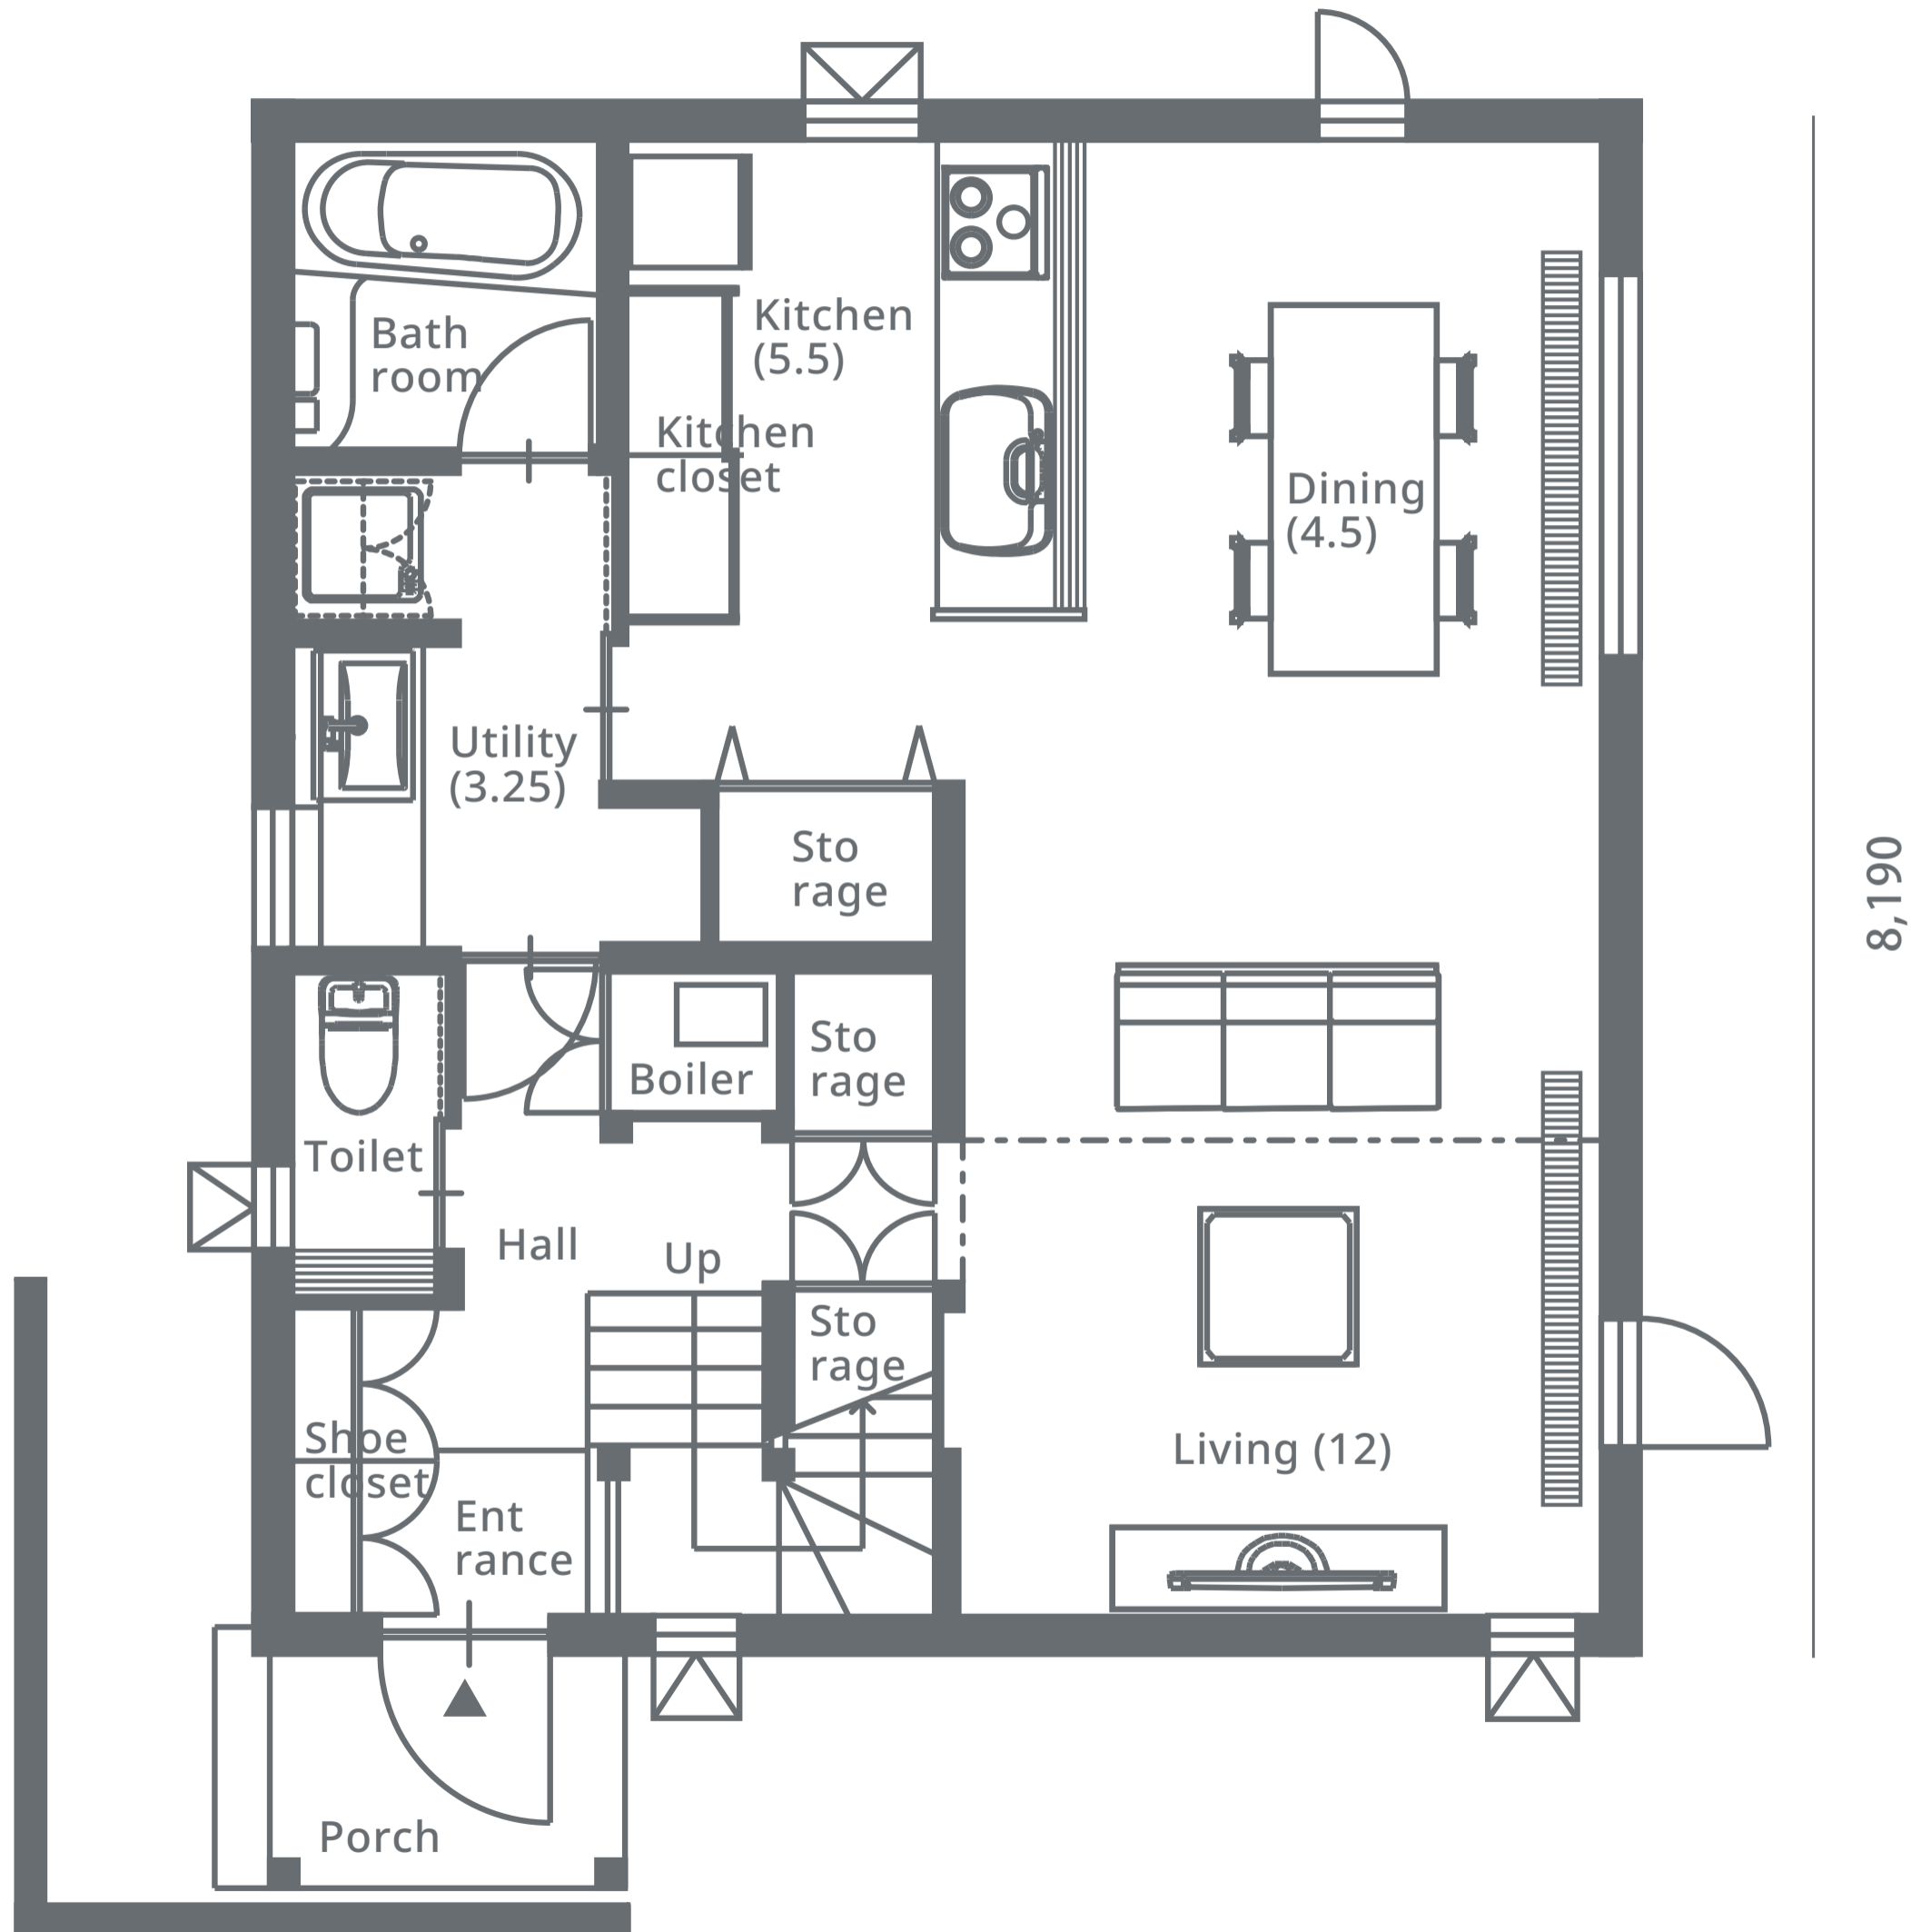

隣地境界線 17,293

道路幅員 6m

道路境界線 11,804

隣地境界線 11,876

隣地境界線 17,368

7,280

1 F

2 F

8,190

7,280

1 F

7,280

8,190

2 F