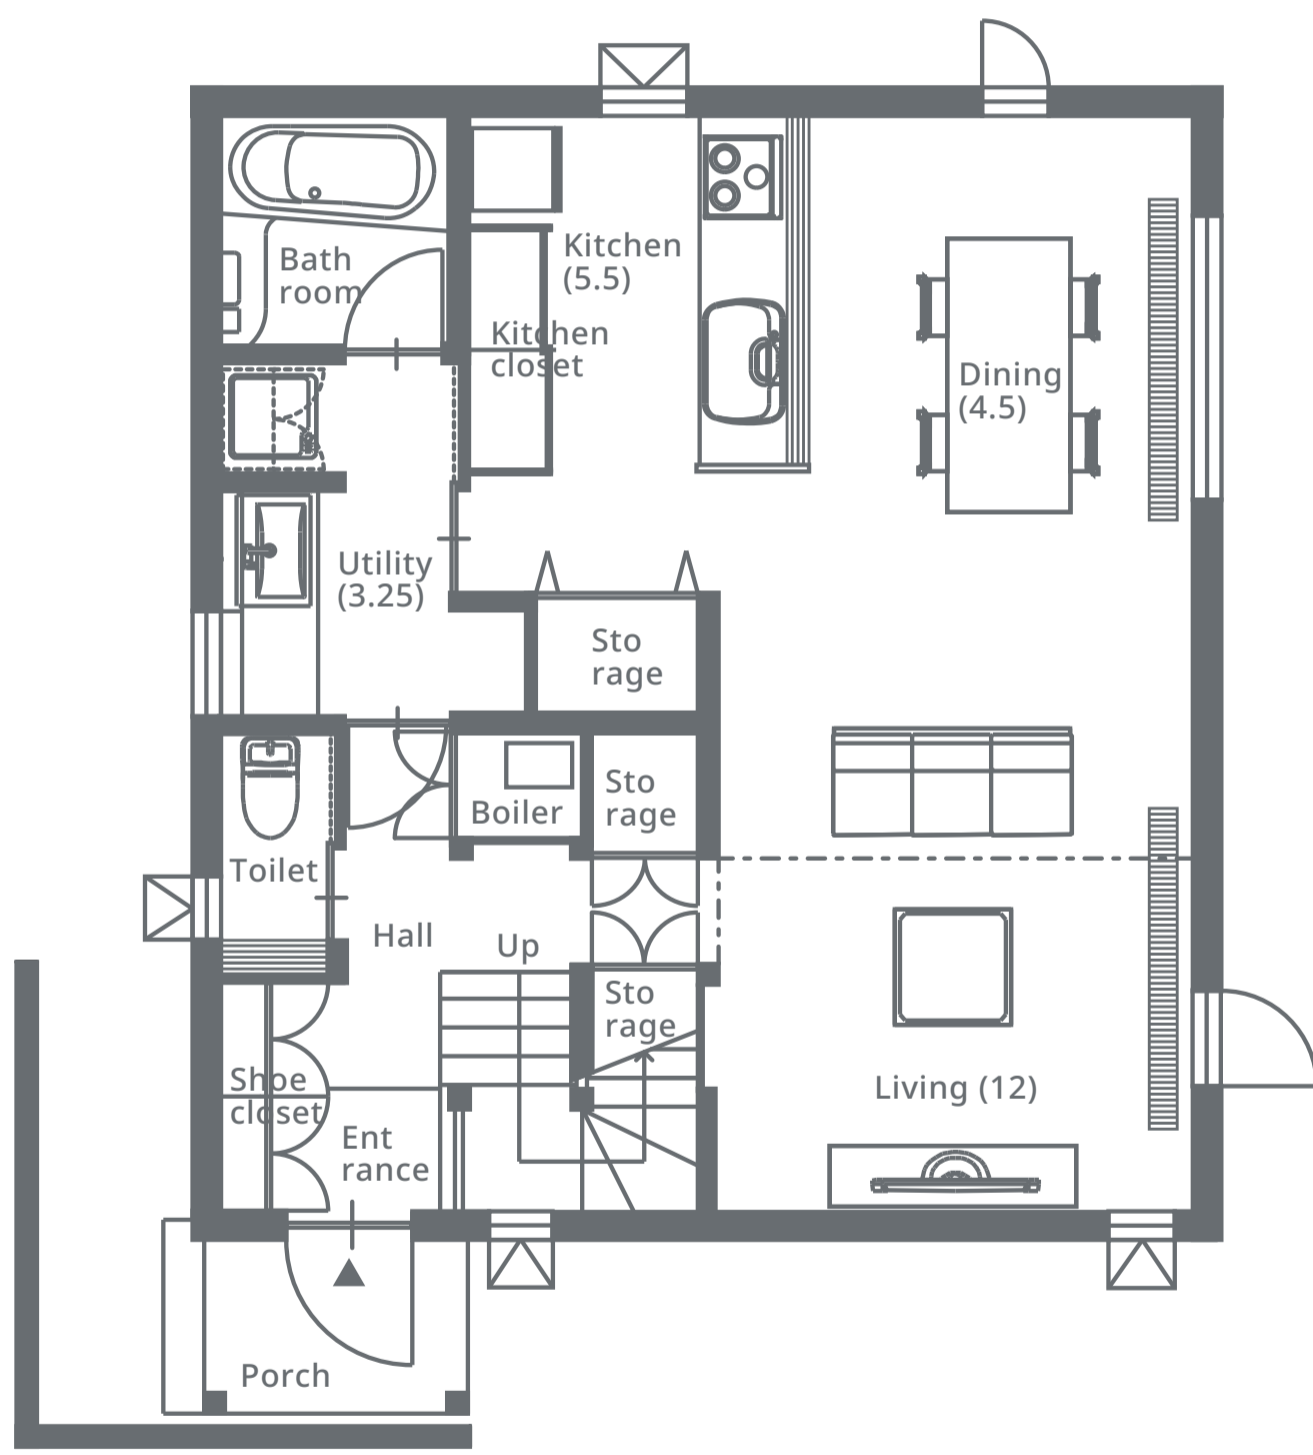

隣地境界線 17,293

道路幅員 6m

道路境界線 11,804

隣地境界線 11,876

隣地境界線 17,368

7,280

1 F

2 F

8,190

7,280

1 F

7,280

8,190

2 F