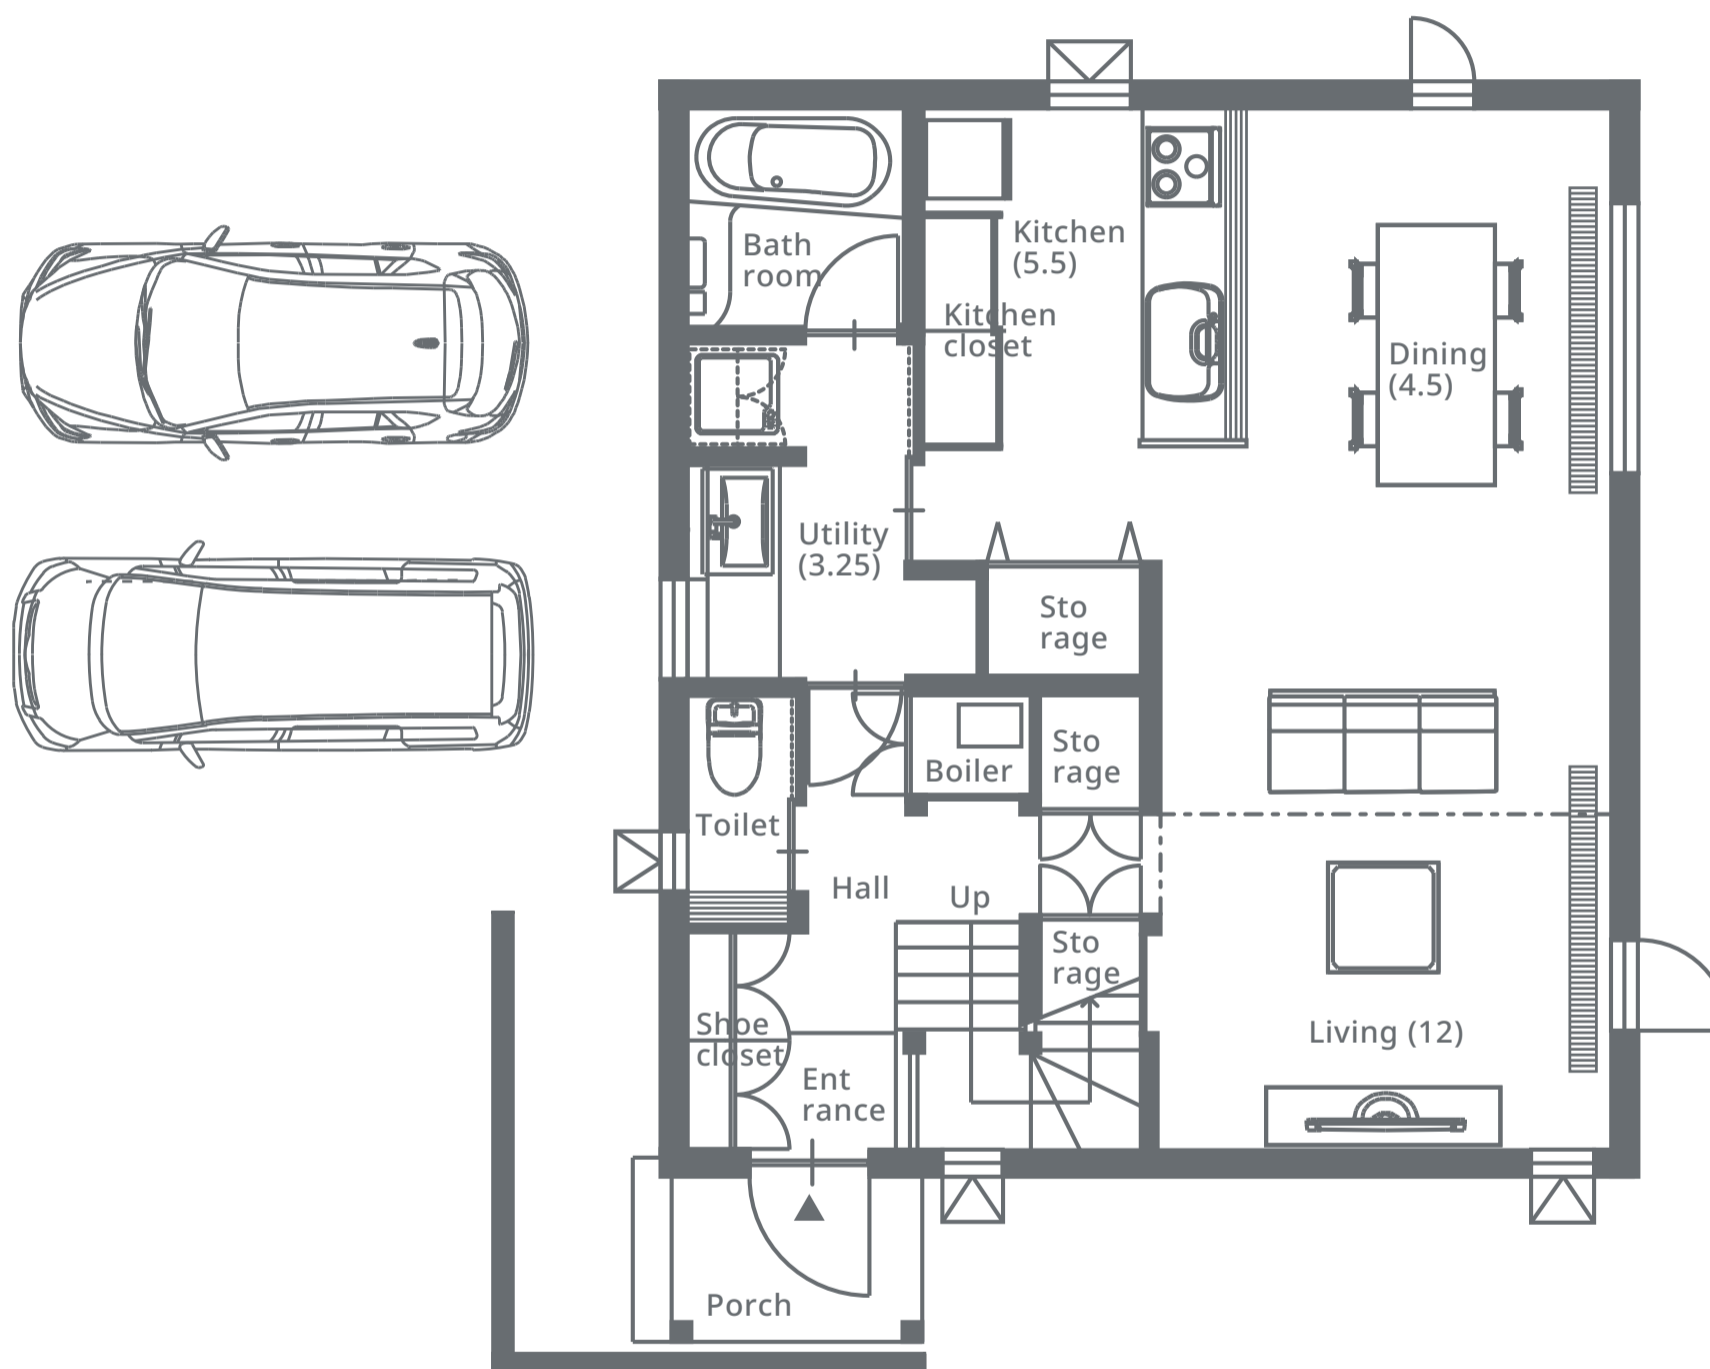

隣地境界線 17,293

道路幅員 6m

道路境界線 11,804

隣地境界線 11,876

隣地境界線 17,368

7,280

1 F

2 F

8,190

7,280

1 F

7,280

8,190

2 F