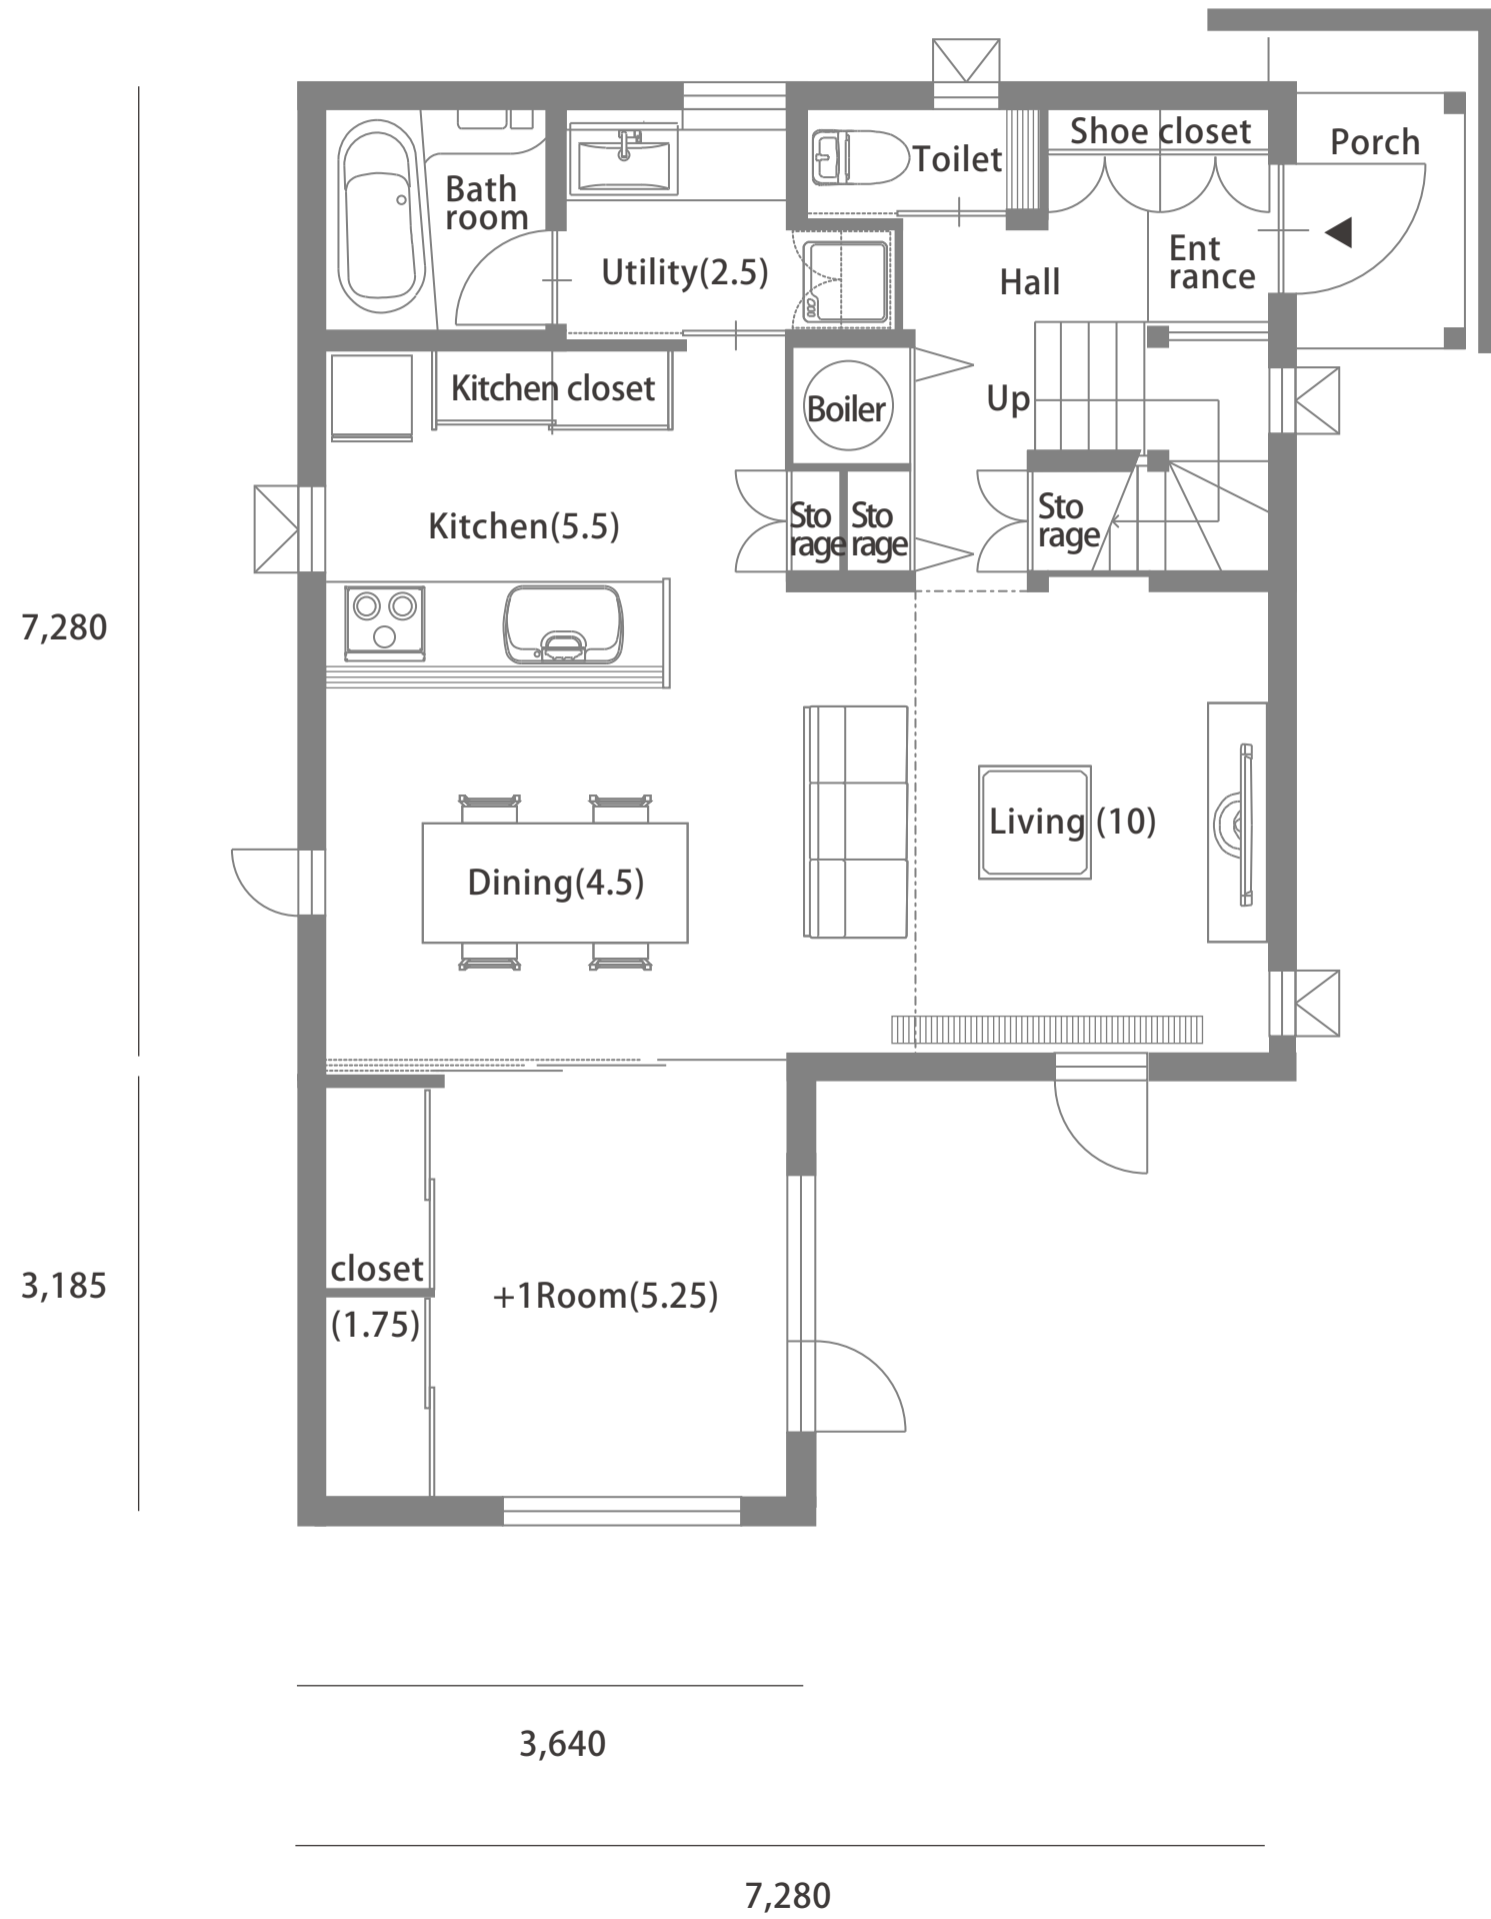

隣地境界線 15,279

道路幅員 8m

隣地境界線 14,461

道路境界線 14,378

隣地境界線 13,819

1F

2F